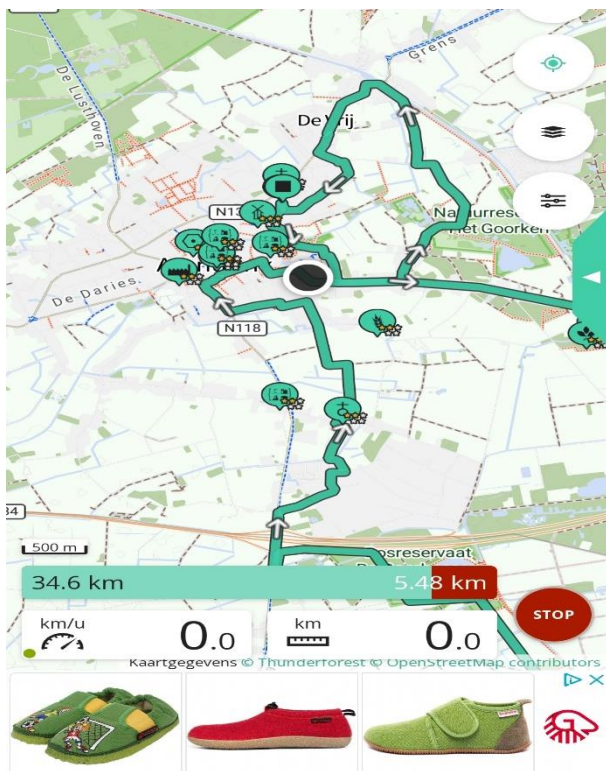

We hebben onze routes op een makkelijke manier toegankelijk gemaakt voor iedereen.

We werken met het platform van 'Routeyou'.

dit werk door het scannen van een **QR-code** of door het gebruiken van een link. Het is niet nodig om een app te downloaden voor deze route begeleiding en dit kan volledig **gratis** op je smartphone gebruikt worden.

we starten met het scannen van de QR-code en op de link te klinken die je camera vervolgens weergeeft.

Je krijgt volgende scherm te zien.
Klik op 'Navigeer op je smartphone'

Er opend een nieuw scherm. Klik op 'Starten'

De route wordt geladen. Sluit dit venster **NIET!**
Zodra de route geladen is klik je op 'starten'

Klik vervolgens op 'Volledig scherm inschakelen'

Als laatste krijg je de kaart te zien en kan je vertrekken op je solexavontuur.