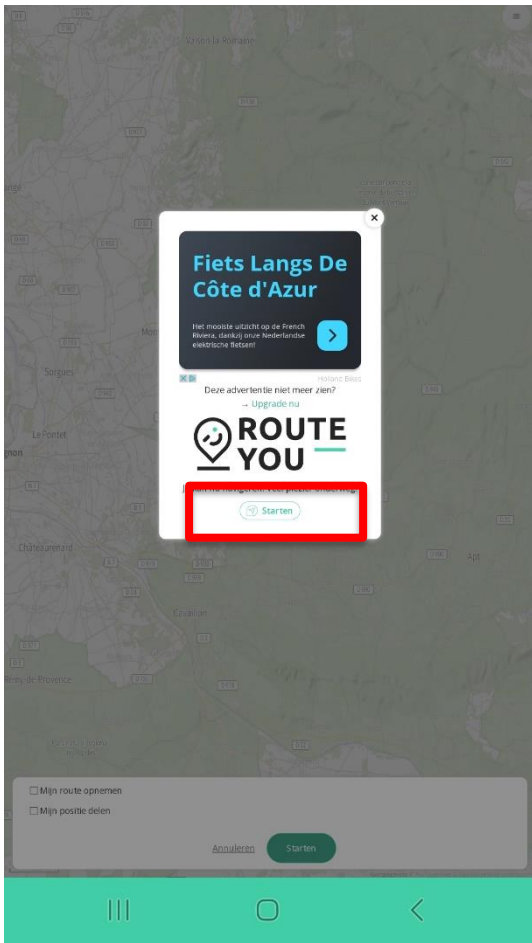

We hebben onze routes op een makkelijke manier toegankelijk gemaakt voor iedereen.

We werken met het platform van 'Routeyou'.

dit werk door het scannen van een **QR-code** of door het gebruiken van een link. Het is niet nodig om een app te downloaden voor deze route begeleiding en dit kan volledig **gratis** op je smartphone gebruikt worden.

we starten met het scannen van de QR-code en op de link te klinken die je camera vervolgens weergeeft.

Je krijgt volgende scherm te zien.
Klik op 'Navigeer op je smartphone'

Er opend een nieuw scherm. Klik op 'Starten'

De route wordt geladen. Sluit dit venster **NIET!**
Zodra de route geladen is klik je op 'starten'

Klik vervolgens op 'Volledig scherm inschakelen'

Als laatste krijg je de kaart te zien en kan je vertrekken op je solexavontuur.