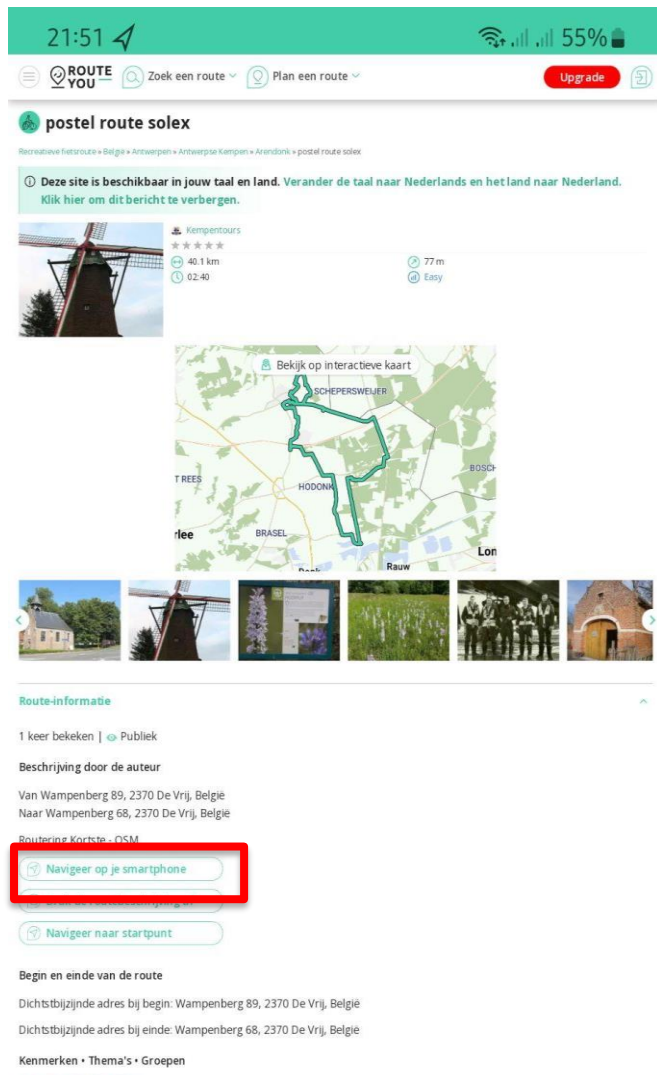

We hebben onze routes op een makkelijke manier toegankelijk gemaakt voor iedereen.

We werken met het platform van 'Routeyou'.

dit werk door het scannen van een **QR-code** of door het gebruiken van een link. Het is niet nodig om een app te downloaden voor deze route begeleiding en dit kan volledig **gratis** op je smartphone gebruikt worden.

we starten met het scannen van de QR-code en op de link te klinken die je camera vervolgens weergeeft.

Je krijgt volgende scherm te zien.
Klik op 'Navigeer op je smartphone'

Er opend een nieuw scherm. Klik op 'Starten'

De route wordt geladen. Sluit dit venster **NIET!**
Zodra de route geladen is klik je op 'starten'

Klik vervolgens op 'Volledig scherm inschakelen'

Als laatste krijg je de kaart te zien en kan je vertrekken op je solexavontuur.