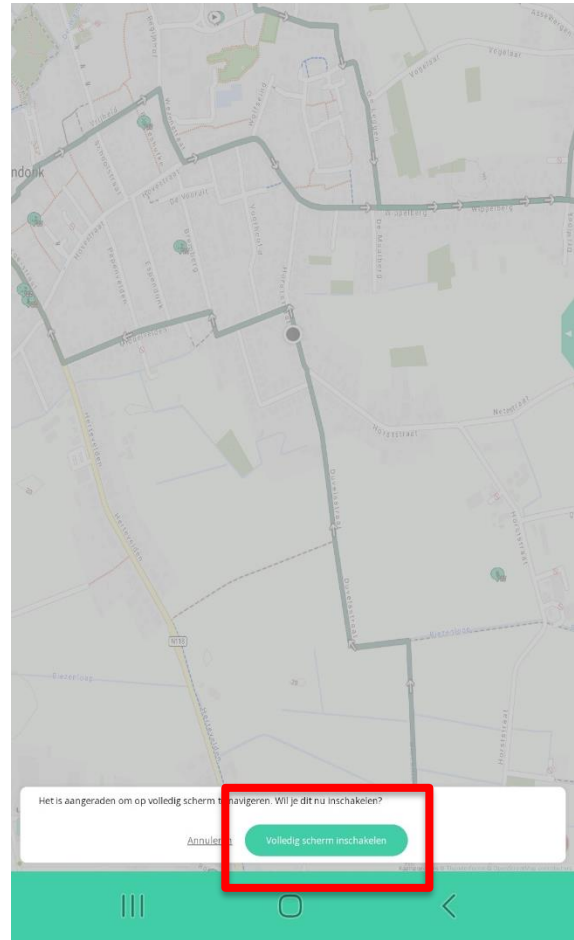

We hebben onze routes op een makkelijke manier toegankelijk gemaakt voor iedereen.

We werken met het platform van 'Routeyou'.

dit werk door het scannen van een **QR-code** of door het gebruiken van een link. Het is niet nodig om een app te downloaden voor deze route begeleiding en dit kan volledig **gratis** op je smartphone gebruikt worden.

we starten met het scannen van de QR-code en op de link te klinken die je camera vervolgens weergeeft.

Je krijgt volgende scherm te zien.
Klik op 'Navigeer op je smartphone'

Er opend een nieuw scherm. Klik op 'Starten'

De route wordt geladen. Sluit dit venster **NIET!**
Zodra de route geladen is klik je op 'starten'

Klik vervolgens op 'Volledig scherm inschakelen'

Als laatste krijg je de kaart te zien en kan je vertrekken op je solexavontuur.