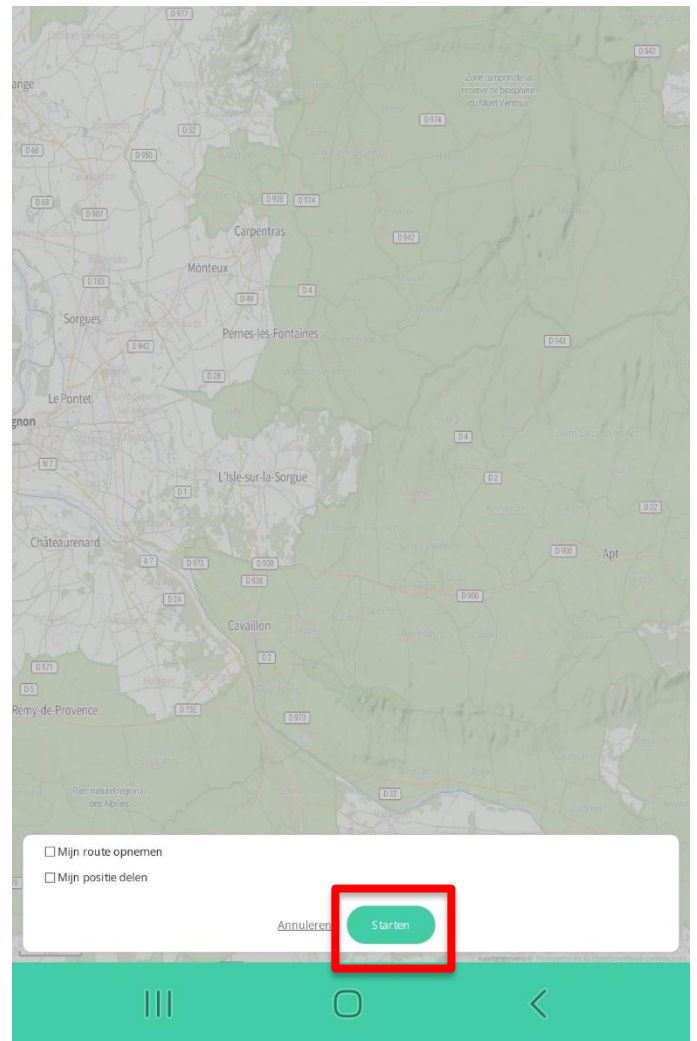

We hebben onze routes op een makkelijke manier toegankelijk gemaakt voor iedereen.

We werken met het platform van 'Routeyou'.

dit werk door het scannen van een **QR-code** of door het gebruiken van een link. Het is niet nodig om een app te downloaden voor deze route begeleiding en dit kan volledig **gratis** op je smartphone gebruikt worden.

we starten met het scannen van de QR-code en op de link te klinken die je camera vervolgens weergeeft.

Je krijgt volgende scherm te zien.
Klik op 'Navigeer op je smartphone'

Er opend een nieuw scherm. Klik op 'Starten'

De route wordt geladen. Sluit dit venster **NIET!**
Zodra de route geladen is klik je op 'starten'

Klik vervolgens op 'Volledig scherm inschakelen'

Als laatste krijg je de kaart te zien en kan je vertrekken op je solexavontuur.